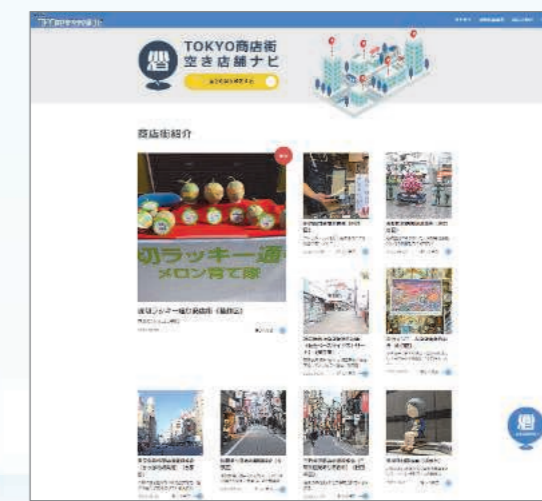

TOSHINREN-information

東京都内の空き店舗情報を取りまとめたポータルサイト『TOKYO商店街空き店舗ナビ』

- ◆空き店舗や貸事務所を地図上、「地域」「駅」の条件から検索できます
- ◆物件情報には近隣商店街名が表示されます
- ◆物件情報は大手不動産業者登録のものなので安心です
- ◆情報は最新版かつリアルタイムで把握できます

などなど、お役立ち機能アリなうえ必要な情報満載ですぜひご利用ください!

TOKYO 商店街空き店舗ナビ

ご存知ですかー?!

パナー掲示の協力商店街をまだまだ募集中!

↑トップページコンテンツメニューがひと目でわかるシンプルレイアウト

↑物件情報ページアイコンクリックで対象物件を表示