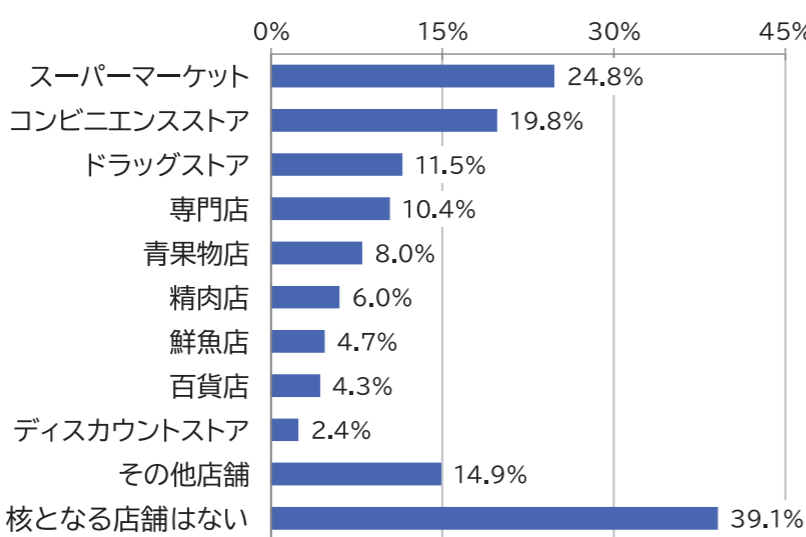

## 東京都による商店街実態調査 調査結果のポイント

商店街数2374件 / 回収数1349件(回収率60.5%) / 調査時期2022年10月～2023年1月

商店街の核となる店舗については60.9%が「ある」と回答。種類はスーパーマーケットが24.8%で最も割合が高く、次いでコンビニエンスストアの19.8%である

連載 7

商店街の核となる店舗の有無 (N=1268)

核となる店舗の種類は?(N=1268/複数回答)

調査は商店街振興の基礎資料とするため都が1989年から3年に1度実施しているものです

「商店街プロレス」の効果が高い運営ができた。ピンコ大会も盛り上がりを見せた。大谷副理事長は「イベントを通じて喜多見商店街が元気だと見せられたと思います。プロレス実施を事前にお知らせしたら、ここにリングを作るの?と驚きつつも、多くの人が歓迎してくれたので一定の手ごたえはありましたが、これまでの反省を予想以上にイベントで企画していきたいと思えます」と喜んでいる。