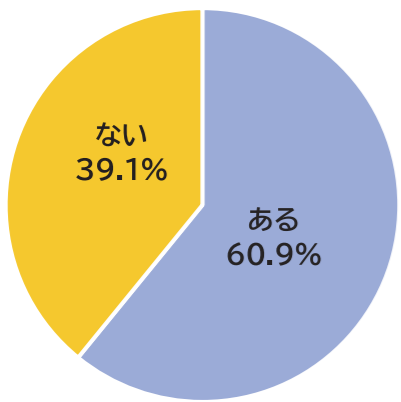

【SHOUREN  
フェスタ2025】

江東区商店街連合会。  
2月1～28日、ポスター掲示の区内加盟店舗を巡るスタンプラリー。税込み500円以上購入者を対象としたスタンプを3店舗分集めて応募すると、「大相撲五月場

## 東京都による商店街実態調査 調査結果のポイント

商店街数2374件 / 回収数1349件(回収率60.5%) / 調査時期2022年10月～2023年1月

商店街の核となる店舗については60.9%が「ある」と回答。種類はスーパーマーケットが24.8%で最も割合が高く、次いでコンビニエンスストアの19.8%である

連載 7

商店街の核となる店舗の有無 (N=1268)

核となる店舗の種類は?(N=1268/複数回答)