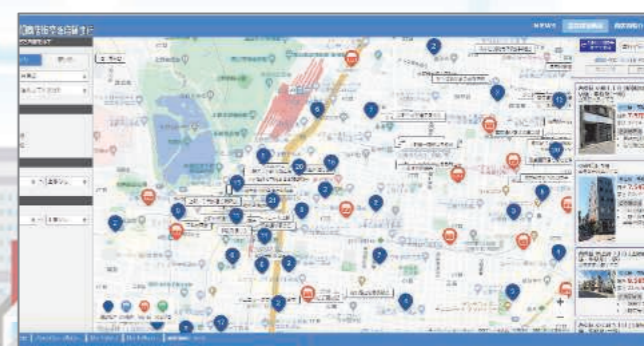

### 東京都内の空き店舗情報を取りまとめたポータルサイト『TOKYO商店街空き店舗ナビ』

- ◆空き店舗や貸事務所を地図上、「地域」「駅」の条件から検索できます
- ◆物件情報には近隣商店街名が表示されます
- ◆物件情報は大手不動産業者登録のものなので安心です
- ◆情報は最新版かつリアルタイムで把握できます

などなど、お役立ち機能アリなうえ、必要な情報満載ですぜひご利用ください!

**TOKYO 商店街空き店舗ナビ**  
ご存じですかー?!

バナー掲示の協力商店街を  
まだまだ募集中!

TOKYO商店街空き店舗ナビ

◀トップページ  
コンテンツメニューが  
ひと目でわかる  
シンプルレイアウト

◀物件情報ページ  
アイコンクリックで  
対象物件を表示